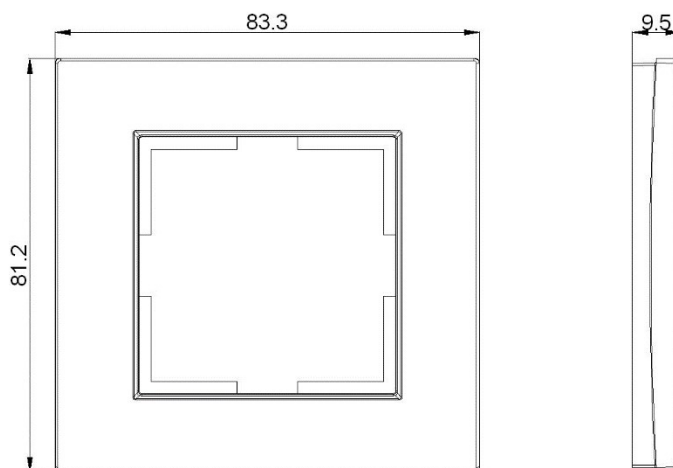

KARTA KATALOGOWA

Dane podstawowe:

Nazwa: **RAMKA 1-KROTNA**
Producent: **Panasonic**
Seria: **KARRE**
Nr katalogowy: **90960260**
Kolor: **biały**

Wymiary:

Element:

Materiał:

Opis:

Ramka